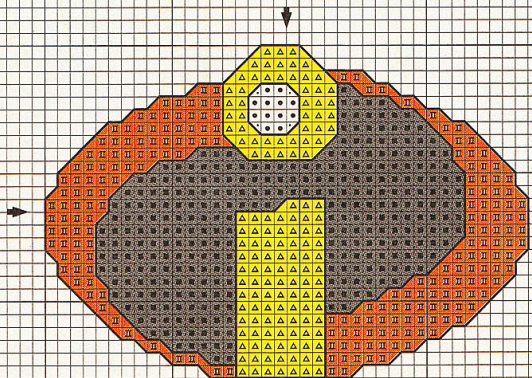

МИСТЕР ИСКЛЮЧИТЕЛЬНЫЙ
(66 крестиков в длину, 63 в высоту)
Цвета — из коллекции «DMS»

- | | | | |
|---|-----|---|---------------|
| ◻ | 310 | ◼ | белый |
| ■ | 666 | ◻ | черный |
| ★ | 307 | ◻ | красный |
| ▲ | 951 | ◻ | желтый |
| ▽ | 947 | ◻ | персиковый |
| ◻ | 995 | ◻ | апельсиновый |
| ◻ | | ◻ | темно-голубой |

ВЫШИВКА: схемы мистера Супергероя и его символа вышей на школьном рюкзаке подходящего цвета с помощью «бабушкиной канвы». Для крестиков отдели от нити мулине две тонкие ниточки, а контуры вышивай одной ниточкой.

gameforstreet.ru

СИМВОЛ СУПЕРСЕМЕЙКИ
(38 крестиков в длину, 26 в высоту)
Цвета — из коллекции «DMS»

- | | | | |
|---|-----|---|--------------|
| ◻ | 310 | ◻ | белый |
| ■ | 307 | ◻ | черный |
| ▲ | 947 | ◻ | желтый |
| ◻ | | ◻ | апельсиновый |

Школа

СУПЕРИДЕЯ С СУПЕР- ГЕРОЯМИ

СУПЕРСЕМЕЙКА

РЮКЗАК

МИСТЕР ИСКЛЮЧИТЕЛЬНЫЙ

ДЛИНА: примерно 12 см

ВЫСОТА: примерно 12 см

НИТКИ: 7 цветов